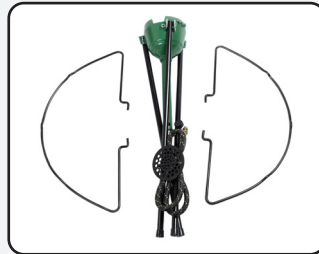

TUCHO PARA ESTICADEIRA DE
CORRENTE

CHAVE CATRACA

CHAVE PARA BOBS

CHAVE PARA EMENDAR ARAME

CHAVE PARA EMENDAR ARAME

PREGOS

LÂMINA DE SERRA

CHAPA EMENDA

CHAPA MEIA LUA

BROCHA

FLAMBADOR A GÁS

MARCAS PARA GADO DE 0 A 9

CINTA PARA CARGA

LUVA DE RASPA

LUVA COM PIGMENTO

ÓCULOS DE PROTEÇÃO