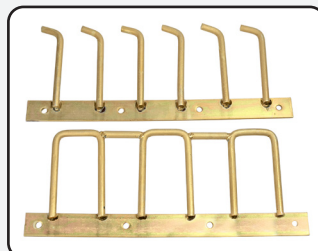

PARAFUSO ESTICADOR GANCHO X OLHAL M8, M12, M16, M20

ESTICADOR OLHAL X OLHAL M16

DOBRADIÇA BOCA DE LOBO

DOBRADIÇA T

DOBRADIÇA PORTEIRA DE CANO

DOBRADIÇA QUADRADA N. 1, 2, 3 E 4

DOBRADIÇA FERRADURA

DOBRADIÇA COM TRAMELA SALVA-VIDAS

TRAMELA 3/4 E 5/8

TRAMELA PARA SALVA-VIDAS

TRANCA AUTOMÁTICA

TRANCA COLCHETE

BATENTE

CANTONEIRA

KIT PORTEIRA DE CORRER

KIT PORTEIRA DE CORRER
TECNIL

KIT PORTEIRA DE CORRER
BICROMATIZADO

CAPADOR BICROMATIZADO

SUPORTE PARA
CONFINAMENTO 3/4 E 5/8

ESTICADOR DE ARAME FARPADO

ARESTE

BARRA ROSCADA
3/8, 1/2, 5/8, 3/4, 7/8

PORCAS
3/8, 1/2, 5/8, 3/4, 7/8

ARRUELA
3/8, 1/2, 5/8, 3/4, 7/8