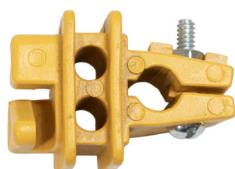

GANCHO ISOLADOR 8 CM

ISOLADOR GANCHO 10 CM

ISOLADOR GANCHO
LONGO 19 CM

GANCHO PARA TRANSPORTE
33 CM

ISOLADOR VERGALHÃO 3/8

ISOLADOR VERGALHÃO 3/8

ISOLADOR VERGALHÃO COM
ROSCA

ISOLADOR VERGALHÃO COM
ROSCA

BASE PARA PUNHO -
PORTEIRA DE CHOQUE

PUNHO DE PORTEIRA
COM MOLA INTERNA

CHAVE INTERRUPTORA

VOLTÍMETRO DIGITAL

VOLTÍMETRO ANALÓGICO

PESCOCEIRA

PESCOCEIRA 4 PÉS

BALANÇAS