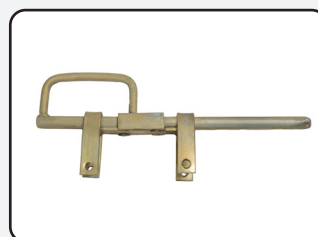

PARAFUSO ESTICADOR GANCHO X OLHAL M8, M12, M16, M20

ESTICADOR OLHAL X OLHAL M16

DOBRADIÇA BOCA DE LOBO

DOBRADIÇA T

DOBRADIÇA PORTEIRA DE CANO

DOBRADIÇA QUADRADA N. 1, 2, 3 E 4

DOBRADIÇA FERRADURA

DOBRADIÇA COM TRAMELA SALVA-VIDAS

TRAMELA 3/4 E 5/8

TRAMELA PARA SALVA-VIDAS

TRANCA AUTOMÁTICA

TRANCA COLCHETE

BATENTE

CANTONEIRA

KIT PORTEIRA DE CORRER

KIT PORTEIRA DE CORRER
TECNIL