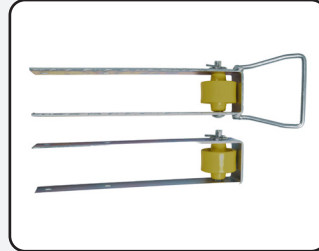

PARAFUSO ESTICADOR GANCHO X OLHAL M8, M12, M16, M20

ESTICADOR OLHAL X OLHAL M16

DOBRADIÇA BOCA DE LOBO

DOBRADIÇA T

DOBRADIÇA PORTEIRA DE CANO

DOBRADIÇA QUADRADA N. 1, 2, 3 E 4

DOBRADIÇA FERRADURA

DOBRADIÇA COM TRAMELA SALVA-VIDAS

TRAMELA 3/4 E 5/8

TRAMELA PARA SALVA-VIDAS

TRANCA AUTOMÁTICA

TRANCA COLCHETE

BATENTE

CANTONEIRA

KIT PORTEIRA DE CORRER

KIT PORTEIRA DE CORRER
TECNIL

KIT PORTEIRA DE CORRER
BICROMATIZADO

CAPADOR BICROMATIZADO

SUPORTE PARA
CONFINAMENTO 3/4 E 5/8

ESTICADOR DE ARAME FARPADO

ARESTE

BARRA ROSCADA
3/8, 1/2, 5/8, 3/4, 7/8

PORCAS
3/8, 1/2, 5/8, 3/4, 7/8

ARRUELA
3/8, 1/2, 5/8, 3/4, 7/8