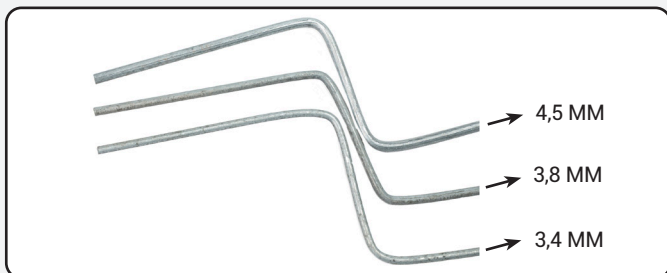

VERSÃO DIGITAL

CATÁLOGO DE PRODUTOS

CORDOÃO

Arames, Cordoalhas, Cercas elétricas
Troncos e Balanças

ARAME LISO

ARAME LISO 1000 KGF
redondo 3,09 mm

ARAME LISO 700 KGF BELGO
3,00 mm x 2,40 mm / 17x 15 (P.G)

ARAME LISO 700 KGF GERDAU
3,0 mm x 2,40 mm / 17x 15 (P.G)

ARAME LISO NELORE 700 KGF
2,4 mm x 3,0 mm / 15 x 17 (P.G)

ARAME LISO VONDER 700 KGF
2,4 mm x 3,0 mm / 15 x 17 (P.G)

ARAME LISO 500 KGF
redondo 2,00 mm

ARAME MACIO
12, 14 e 18

ARAME DE ESPINAR
(1kg)

BALANCIM

BALANCIM PARA 4, 5 E 6 FIOS

BALANCIM 3,4 mm, 3,8 mm e 4,5 mm

Distância entre estacas	4 a 6 m	6 a 8 m	8 a 10 m	10 a 12 m
	1 un	2 un	3 un	4 un
Quantidade sugerida				

ARAME FARPADO

ARAME FARPADO
100 m

ARAME FARPADO
250 m

ARAME FARPADO
500 m

CORDOALHA

3 FIOS	4,8 mm
3/16	4,8 mm
1/4	6,4 mm
5/16	8 mm
3/8	10 mm

DIÂMETRO		CARGA DE RUPTURA (t) H.S	PESO APROX. (kg/m)	MASSA MÍN. CAMADA DE ZINCO (g/m ²) CLASSE B
pol.	mm			
3/16"	4,80	1,29	0,108	310
1/4"	6,40	2,16	0,180	370
5/16"	8,00	3,63	0,305	490
3/8"	10,00	4,91	0,406	520