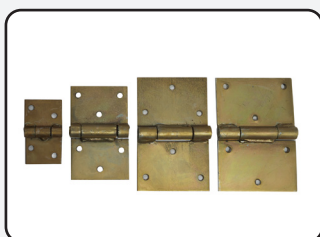

PARAFUSO ESTICADOR GANCHO X OLHAL M8, M12, M16, M20

ESTICADOR OLHAL X OLHAL M16

DOBRADIÇA BOCA DE LOBO

DOBRADIÇA T

DOBRADIÇA PORTEIRA DE CANO

DOBRADIÇA QUADRADA N. 1, 2, 3 E 4

DOBRADIÇA FERRADURA

DOBRADIÇA COM TRAMELA SALVA-VIDAS

TRAMELA 3/4 E 5/8

TRAMELA PARA SALVA-VIDAS

TRANCA AUTOMÁTICA

TRANCA COLCHETE

BATENTE

CANTONEIRA

KIT PORTEIRA DE CORRER

KIT PORTEIRA DE CORRER
TECNIL