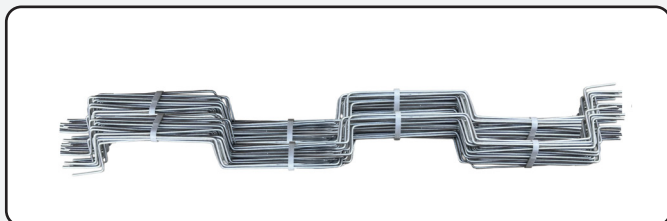

BALANCIM PARA 4, 5 E 6 FIOS

BALANCIM 3,4 mm, 3,8 mm e 4,5 mm

Distância entre estacas	4 a 6 m	6 a 8 m	8 a 10 m	10 a 12 m
	1 un	2 un	3 un	4 un
Quantidade sugerida				

ARAME FARPADO

ARAME FARPADO
100 m

ARAME FARPADO
250 m