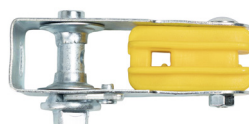

CATRACA ISOLADORA